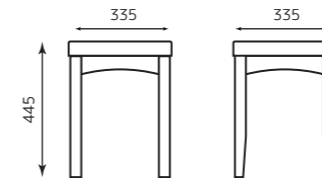

130175 (NA) ブラック スツール
2500047006099

130174 (BR) ブラック スツール
2500047006105

¥13,000

主材：天然木（ゴム材）
張地：レザー・ブラック

NA 張：ブラック