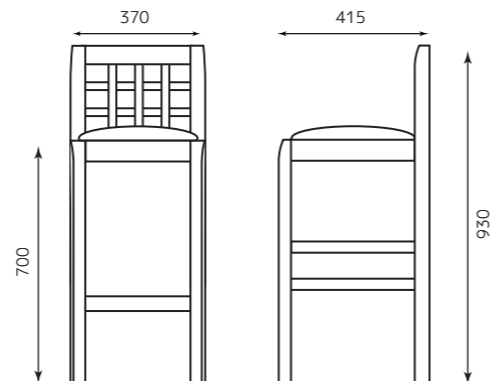

BL 張：ベージュ

130165 (NA) ブラック S70  
2500047006044

130166 (BR) ブラック S70  
2500047006051

130167 (BL) ベージュ S70  
2500047006068

¥23,500

主材：天然木（ゴム材）  
ナチュラル 張地：レザー・ブラック  
ブラウン 張地：レザー・ブラック  
ブラック 張地：レザー・ベージュ

NA 張：ブラック

BR 張：ブラック

BL 張：ベージュ