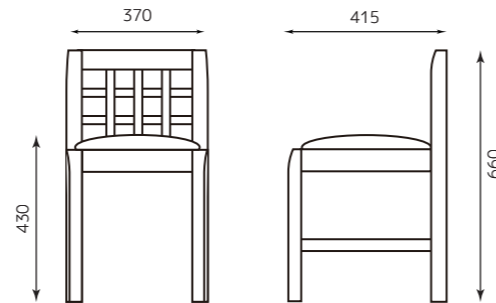

# CR-210

130158 (NA) ブラック  
2500047006013

130159 (BR) ブラック  
2500047006020

130160 (BL) ベージュ  
2500047006037

¥16,500

主材：天然木（ゴム材）  
ナチュラル 張地：レザー・ブラック  
ブラウン 張地：レザー・ブラック  
ブラック 張地：レザー・ベージュ

NA 張：ブラック

BR 張：ブラック

BL 張：ベージュ

130165 (NA) ブラック S70  
2500047006044

130166 (BR) ブラック S70  
2500047006051

130167 (BL) ベージュ S70  
2500047006068

¥23,500

主材：天然木（ゴム材）  
ナチュラル 張地：レザー・ブラック  
ブラウン 張地：レザー・ブラック  
ブラック 張地：レザー・ベージュ

NA 張：ブラック