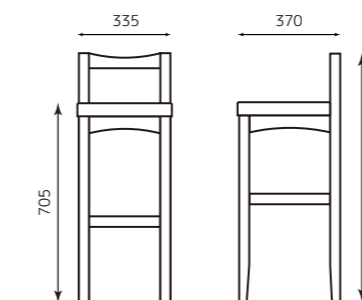

130173 (NA) ブラック S70
2500047006112

130172 (BR) ブラック S70
2500047006129

¥22,000

主材：天然木（ゴム材）
張地：レザー・ブラック

NA 張：ブラック