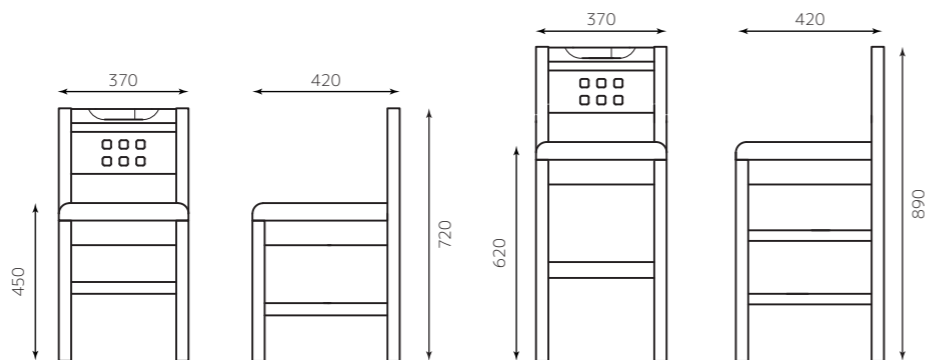

暁カウンターチェア (NA)

4582447129361

¥26,500

張地：
レザー（朱色）

フレーム：
ラバーウッド（ナチュラル）