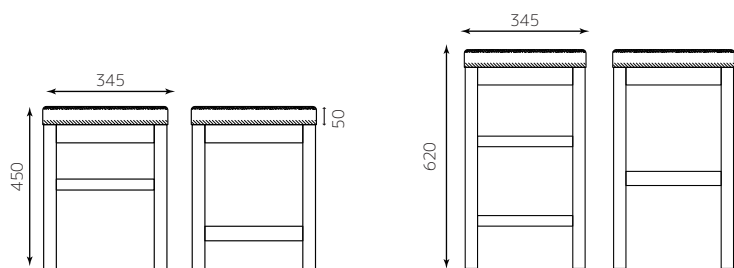

## 廉カウンターチェア(DB)

4582447135041

¥20,500

張地：  
レザー（ブラック）

フレーム：  
ラバーウッド（ダークブラウン）