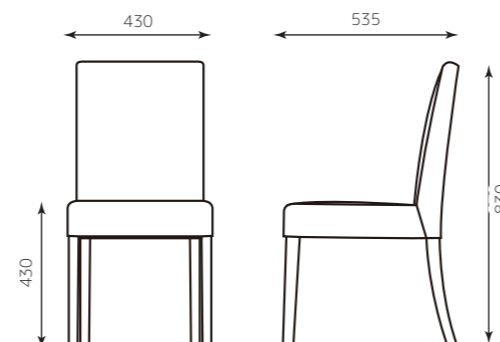

主材：天然木 (ゴム材)
背裏：取手付
ナチュラル 張地：レザー・ホワイト
ダークブラウン 張地：レザー・ホワイト
張地：レザー・ブラック

CR-157

NA 張：ホワイト

DB 張：ホワイト

DB 張：ブラック

160403 (NA)
ホワイト S70
2500047005832

160402 (DB)
ホワイト S70
2500047005849

160401 (DB)
ブラック S70
2500047005856