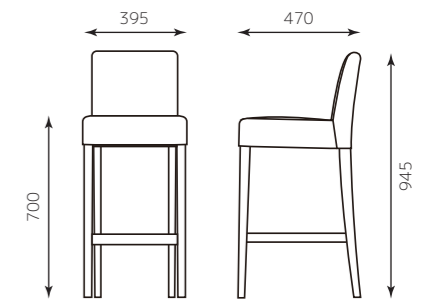

NA 張：ホワイト

DB 張：ホワイト

DB 張：ブラック

160423 (NA)
ホワイト S80
2500047005863

160422 (DB)
ホワイト S80
2500047005870

160421 (DB)
ブラック S80
2500047005887

¥32,000

主材：天然木 (ゴム材)
背裏：取手付

ナチュラル 張地：レザー・ホワイト
ダークブラウン 張地：レザー・ホワイト
張地：レザー・ブラック