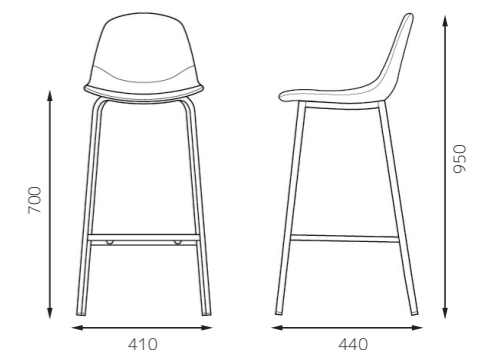

CR-176

160156 (レッドブラウン)

2500047006259

160157 (ダークグレー)

2500047006266

¥28,000

張地：レザー (レッドブラウン)

張地：レザー (ダークグレー)