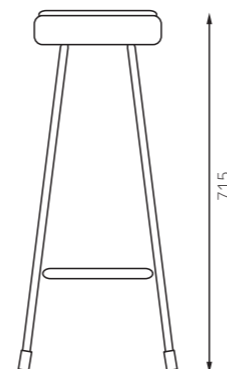

¥13,000

160783R (レッド)

2500047006181

¥13,000

ブラック

張地：レザー (ブラック)

フレーム：スチールφ(ブラック)

レッド

張地：レザー (レッド) (ブラック)

フレーム：スチールφ(ブラック)

CR-143

121211 (レッドブラウン)

2500047006235

121212 (ダークグレー)

2500047006242

¥19,000