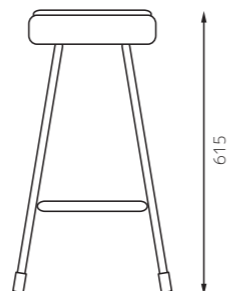

CR-187

(組立式) (ビス取付)

160781B (ブラック)

2500047006198

¥11,000

160781R (レッド)

2500047006167

¥11,000

160782B (ブラック)

2500047006204

¥12,000

160782R (レッド)

2500047006174

¥12,000

160783B (ブラック)

2500047006211

¥13,000

160783R (レッド)

2500047006181

¥13,000

ブラック

張地：レザー (ブラック)

フレーム：スチールφ(ブラック)

レッド

張地：レザー (レッド) (ブラック)

フレーム：スチールφ(ブラック)

CR-143

121211 (レッドブラウン)

2500047006235

121212 (ダークグレー)

2500047006242

¥19,000

CR-176

160156 (レッドブラウン)

2500047006259

160157 (ダークグレー)

2500047006266

¥28,000

張地：レザー (レッドブラウン)

張地：レザー (ダークグレー)