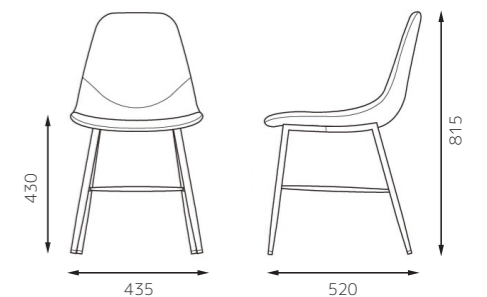

張地：レザー (レッド) (ブラック)

フレーム：スチールφ(ブラック)

CR-143

121211 (レッドブラウン)

2500047006235

121212 (ダークグレー)

2500047006242

¥19,000