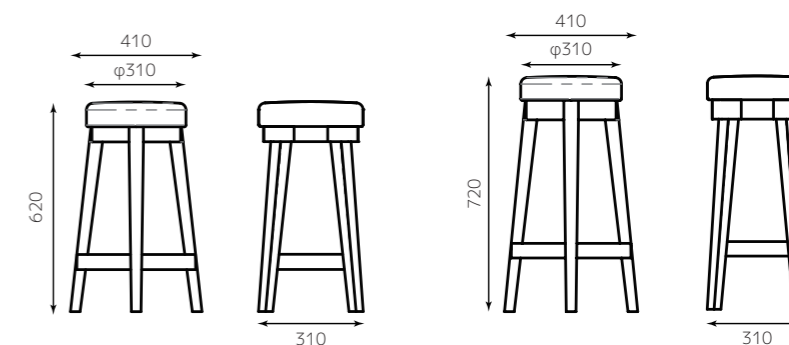

PINO スツール H720

4582447123253

¥27,000

- 張地：
  レザー（ブラック）
- フレーム：
  ラバーウッド（ダークブラウン）