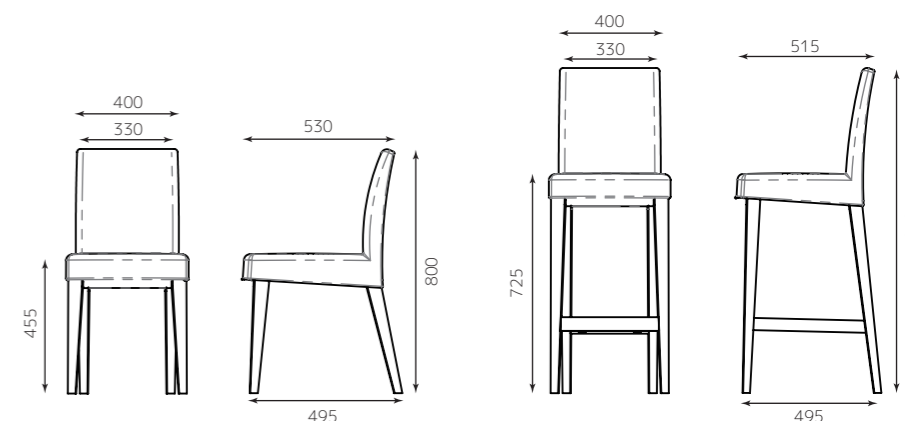

FLOW カウンターチェア

4582447121563

¥42,000

- 張地：
  レザー（ブラック）
- フレーム：
  ラバーウッド（ダークブラウン）