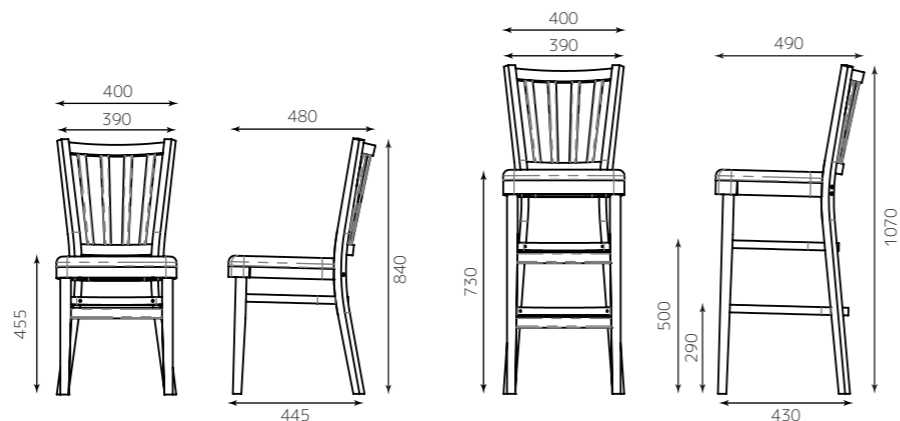

## VEGA カウンターチェア

4582447121587

¥41,000

- 張地：  
レザー（ベージュ）
- フレーム：  
ラバーウッド（ダークブラウン）