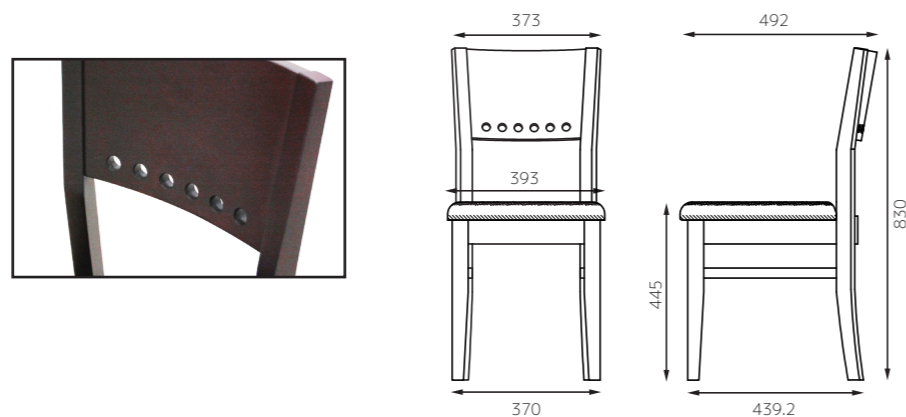

## EDDY レギュラーチェア

4582447135089

¥29,500

張地：  
レザー（ブラック）

フレーム：  
ラバーウッド（ダークブラウン）

## SPIN レギュラーチェア (DB)

4582447121594

¥29,500

張地：  
レザー（ワインレッド）

フレーム：  
ラバーウッド（ダークブラウン）